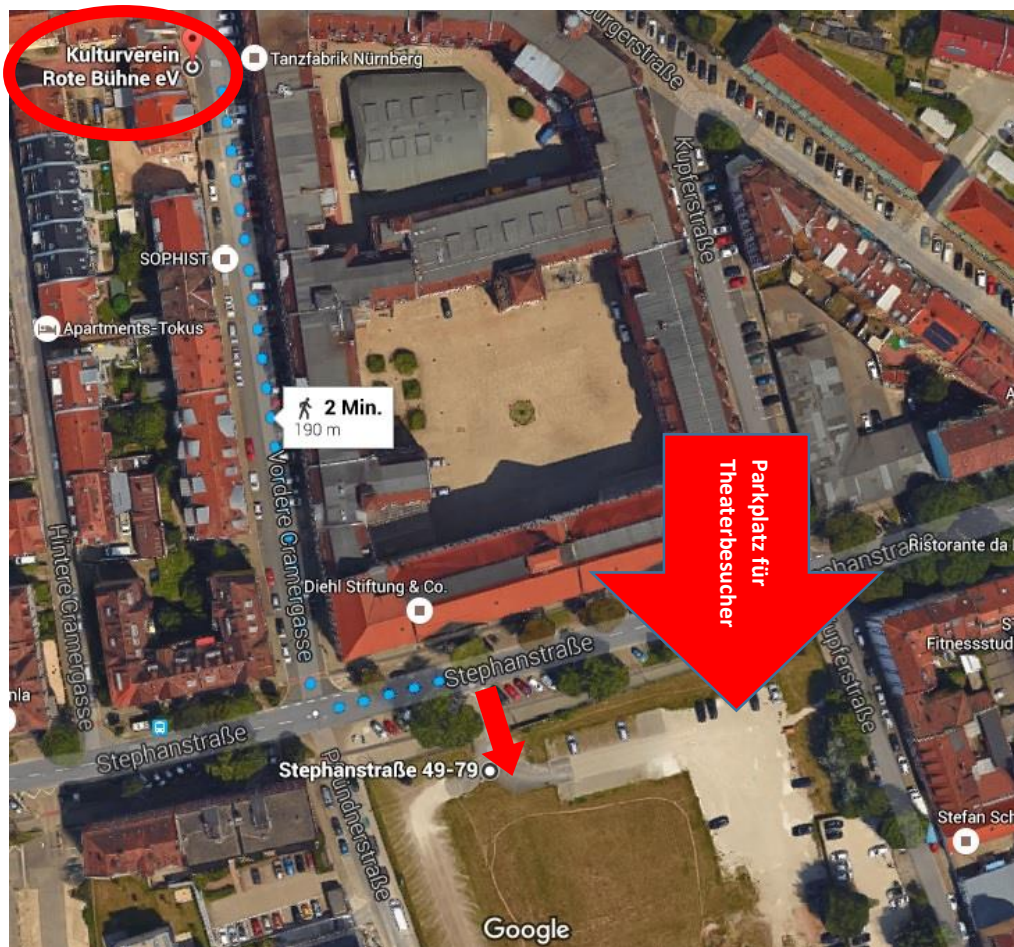

Liebe Theaterbesucher/innen!

Künftig können wir Ihnen für Ihren Besuch bei uns eine weitere kostenfreie Parkmöglichkeit zur Verfügung stellen. In der Stephanstraße (gleich gegenüber dem Diehl Gebäude) befindet sich der Besucherparkplatz der Firma Diehl, welcher nun auch von Besucherinnen und Besuchern des Theaters rote Bühne genutzt werden kann. Vom Parkplatz aus sind es noch ca. 200 Meter Entfernung zum Theater, das gemütlich zu Fuß zu erreichen ist.

Wenn Sie bei Ihrem nächsten Besuch diese Möglichkeit in Anspruch nehmen möchten, genügt es, an der linken Einfahrtsschranke zu klingeln und mitzuteilen, dass Sie eine Aufführung im Theater rote Bühne besuchen. Während der Dauer der Aufführung können Sie dort kostenfrei parken. Allerdings bitten wir Sie, Ihr Fahrzeug nicht über Nacht stehen zu lassen. Aus Rücksichtnahme bitten wir Sie zudem nur die freien Parkplätze (Besucherparkplätze der Firma Diehl inklusive Schotterfläche) zu nutzen und die reservierten freizuhalten.